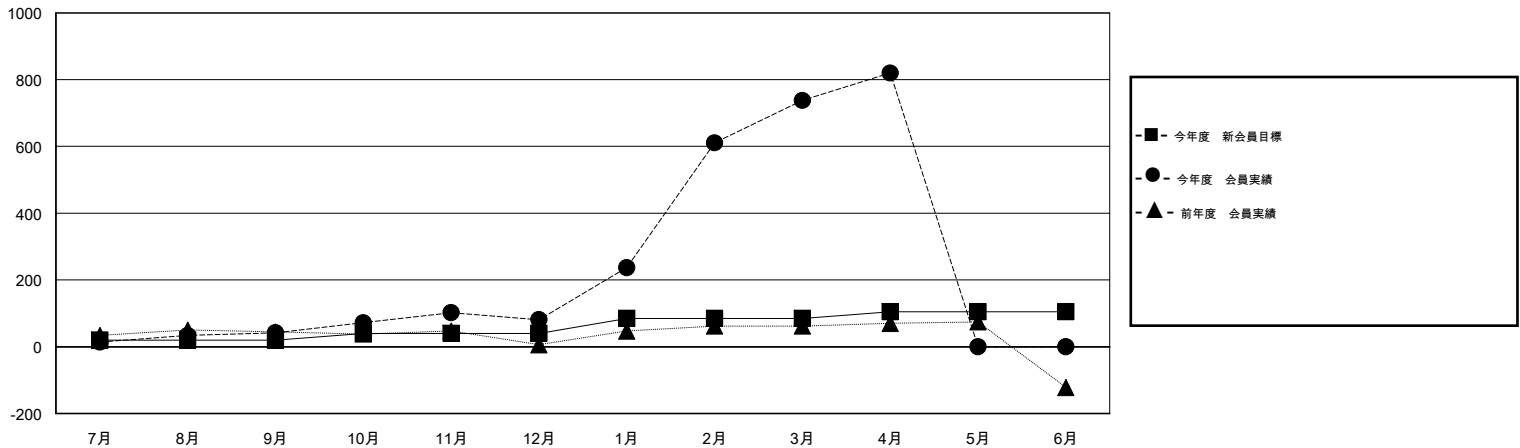

MONTHLY MEMBERSHIP PROGRESS REPORT

District 335 B

Results as of: 4/30/2014

GMT: Junichi Takata

地域 JAPAN

GMT会則地域 5-Jap

クラブ					名				
結果: 2013-2014					結果: 2013-2014				
四半期	新クラブ目標	実際の新クラブ	実際の解散クラブ	実際の純増/純減	四半期	新会員目標	実際の追加登録会員数	実際の退会者	実際の純増/純減
7月/8月/9月	0	0	2	-2	7月/8月/9月	20	134	92	42
10月/11月/12月	0	0	1	-1	10月/11月/12月	20	149	110	39
1月/2月/3月	1	0	0	0	1月/2月/3月	45	718	61	657
4月/5月/6月	0	0	0	0	4月/5月/6月	20	98	16	82

新クラブ目標及び実績累計

会員目標及び実績累計

解散クラブ: 3	149 CLUBS OF 181 一名以上の新会員を登録	男女別 男性 4,964 (79.82%) 女性 1,255 (20.18%)
退会者 物故会員 48 クラブ解散 18 その他 213 合計 279	健康診断データはこちら	家族会員 1,406 世帯主 630 世帯主以外 776